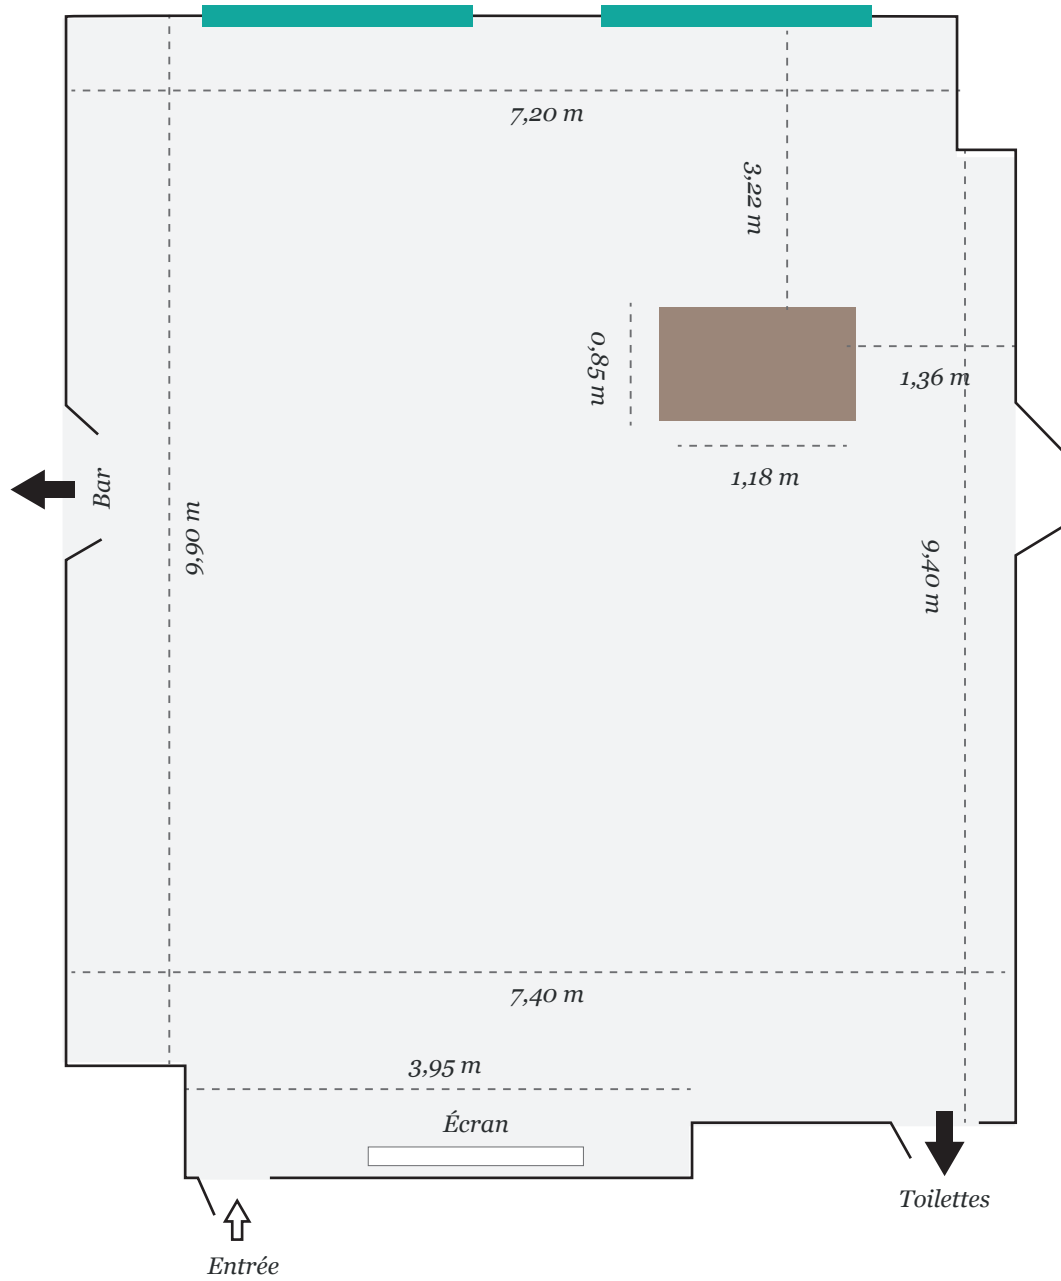

## SALLE AIGUILLE

Hauteur (1\*) : 2,80 m  
 Hauteur (2\*) : 2,50 m  
 Superficie : 180m<sup>2</sup>

- Fenêtre
- Pilier
- Écrans Plasma

## SALLE ARAVIS

Hauteur : 2,61 m  
 Superficie : 35 m<sup>2</sup>

 Fenêtre

## SALLE ETALE

Hauteur : 2,60 m  
 Superficie : 70m<sup>2</sup>

 Fenêtre  
 Pilier