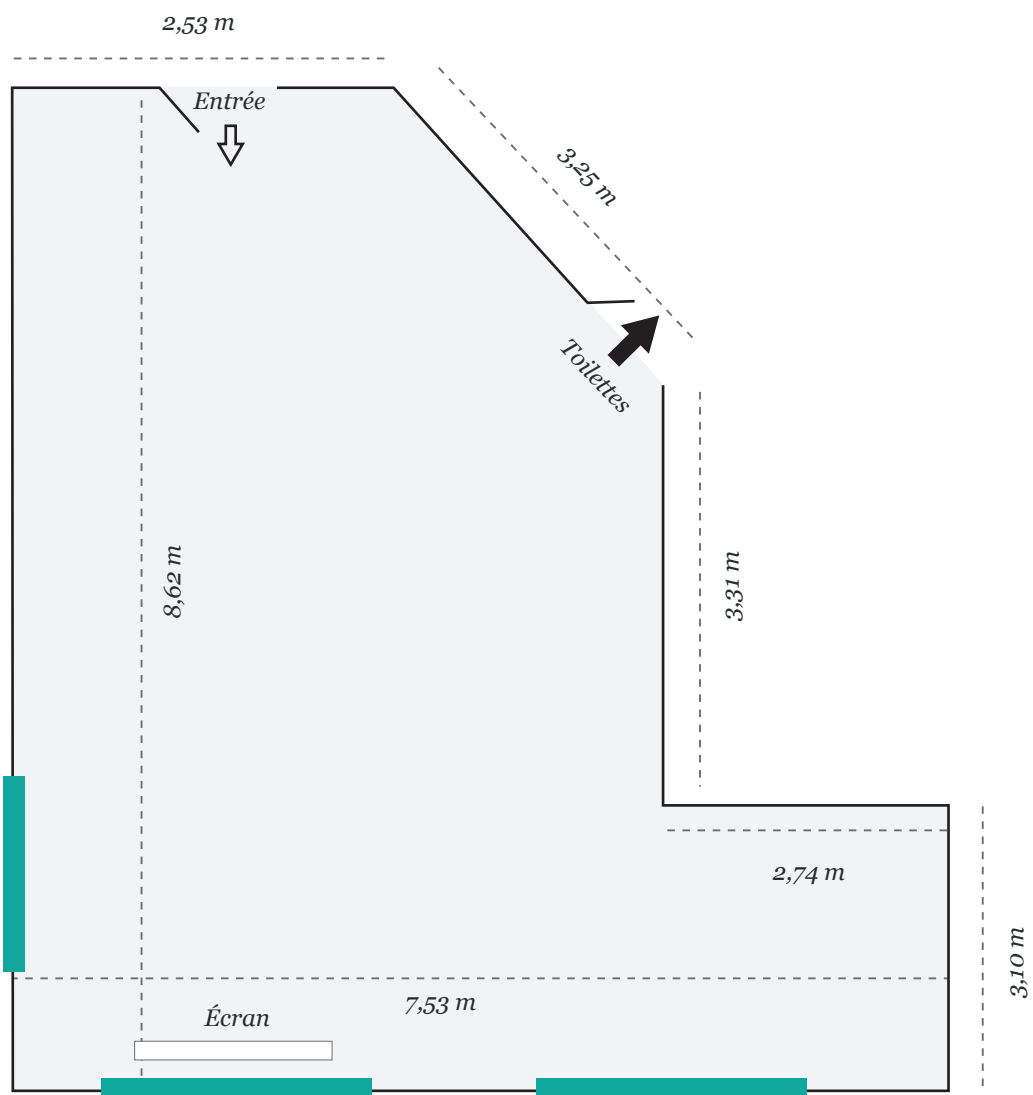

## SALLE AIGUILLE

Hauteur (1\*) : 2,80 m  
 Hauteur (2\*) : 2,50 m  
 Superficie : 180m<sup>2</sup>

- Fenêtre
- Pilier
- Écrans Plasma

## SALLE ARAVIS

Hauteur : 2,61 m  
 Superficie : 35 m<sup>2</sup>

 Fenêtre

## SALLE ETALE

Hauteur : 2,60 m  
 Superficie : 70m<sup>2</sup>

 Fenêtre  
 Pilier