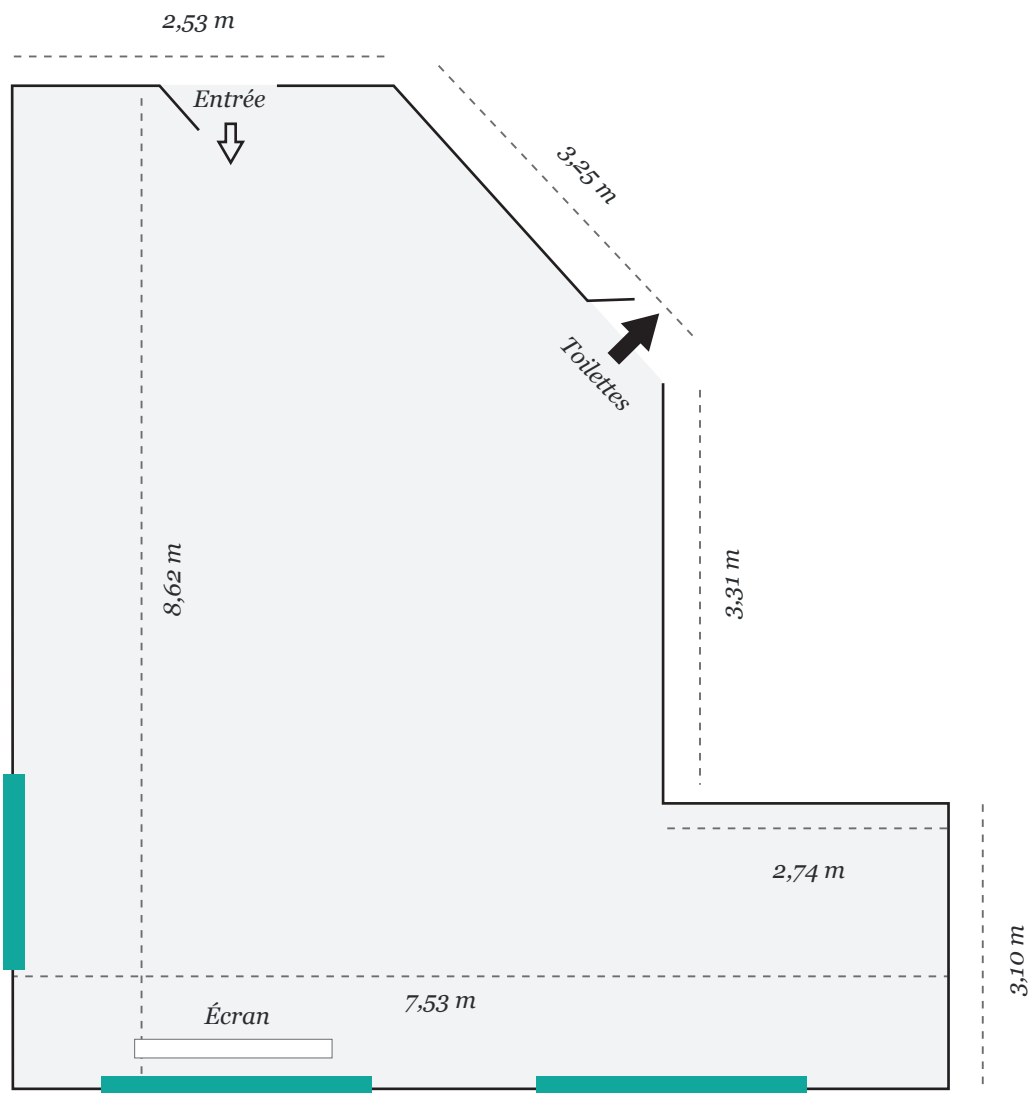

SALLE AIGUILLE

Hauteur (1*) : 2,80 m
 Hauteur (2*) : 2,50 m
 Superficie : 180m²

- Fenêtre
- Pilier
- Écrans Plasma

SALLE ARAVIS

Hauteur : 2,61 m
 Superficie : 35 m²

 Fenêtre

SALLE ETALE

Hauteur : 2,60 m
 Superficie : 70m²

■ Fenêtre
■ Pilier