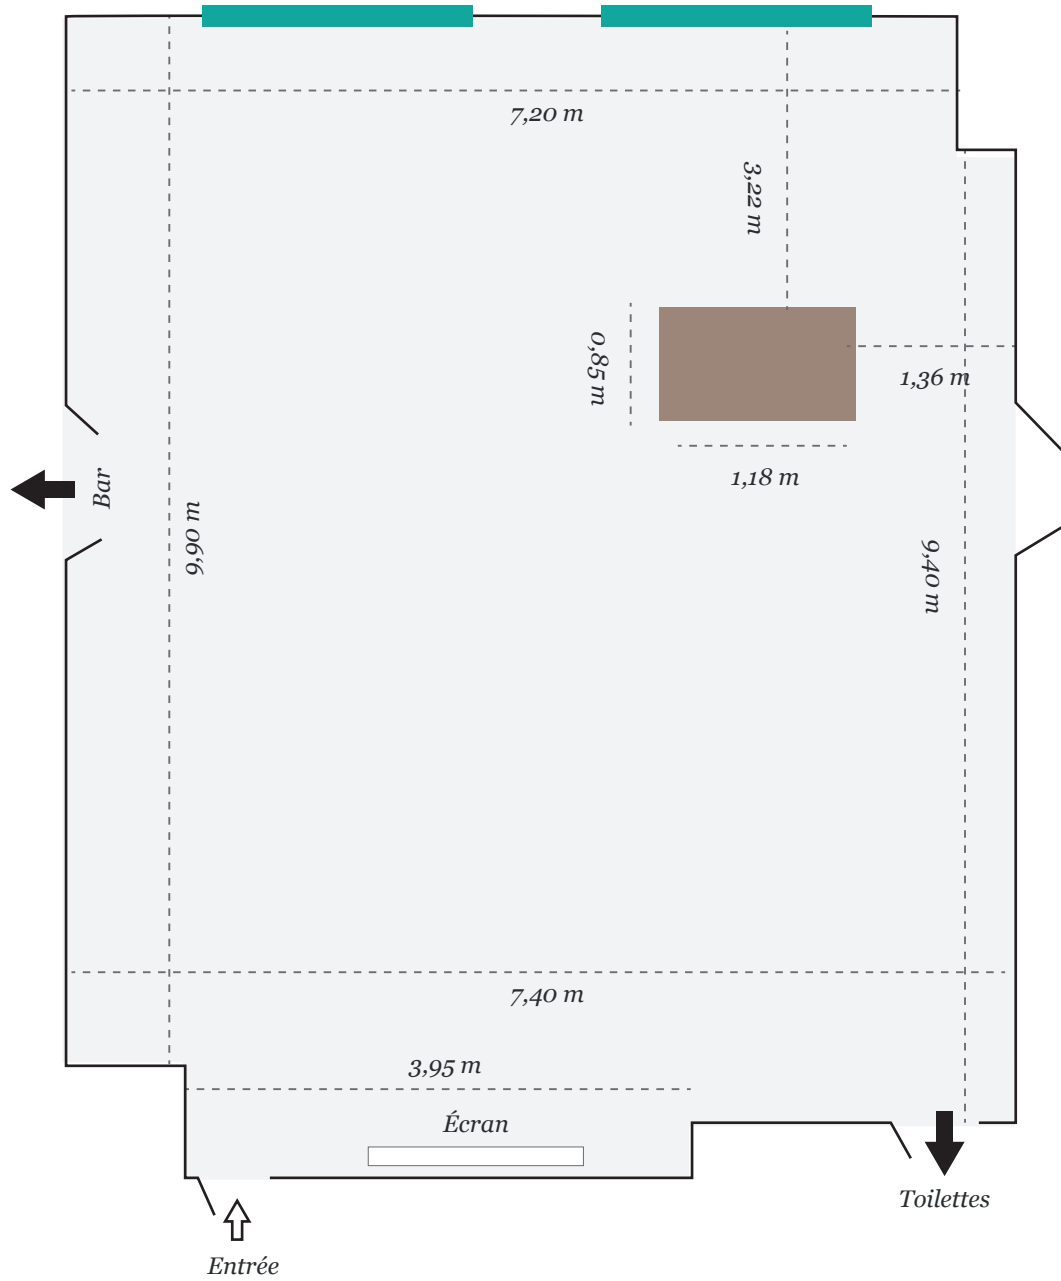

SALLE AIGUILLE

Hauteur (1*) : 2,80 m
 Hauteur (2*) : 2,50 m
 Superficie : 180m²

- Fenêtre
- Pilier
- Écrans Plasma

SALLE ARAVIS

Hauteur : 2,61 m
 Superficie : 35 m²

 Fenêtre

SALLE ETALE

Hauteur : 2,60 m
 Superficie : 70m²

■ Fenêtre
■ Pilier